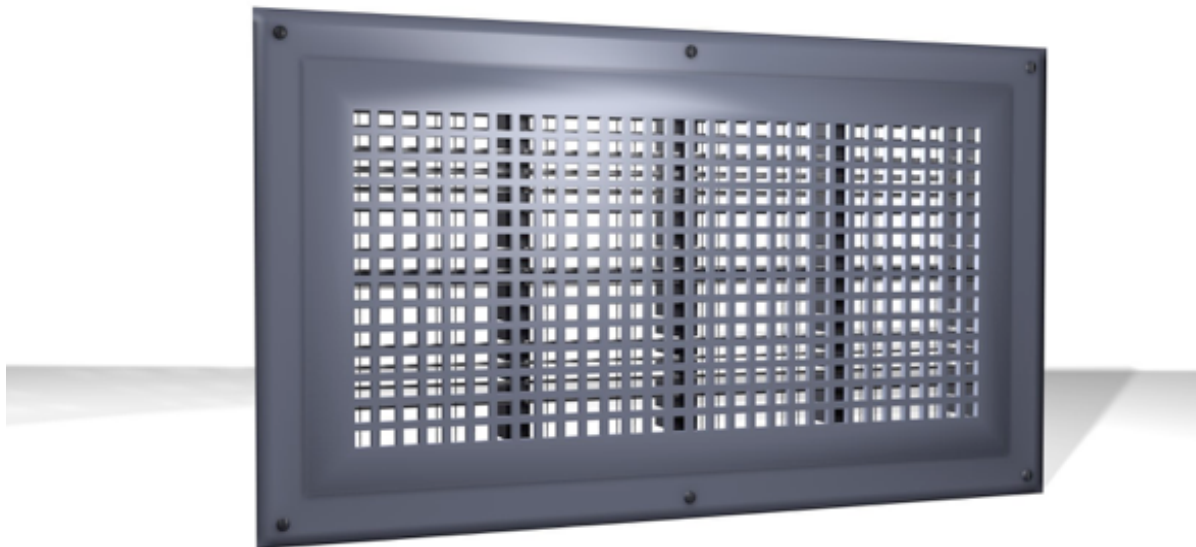

Návod na obsluhu a údržbu

Protipožární větrací mřížka LKS s příslušenstvím

LIKUHAS
www.likuhas.cz

Obsah

Všeobecné informace, konstrukce provedení.....	2
Příslušenství, uvedení do provozu, provoz kontrola údržba, zár. podmínky....	3,4
Osvědčení výrobku.....	4
Provozní deník.....	5,6
Záruční opravy.....	7

1. Všeobecné informace

Protipožární větrací mřížka typu LKS slouží jako požární uzávěr, k propojení dvou požárních úseků a to bez navazujícího potrubí. Je pevně instalovaná do požárně dělící konstrukce. V případě požáru, lamely mřížky uzavřou větraný otvor a zabrání šíření požáru do sousedního požárního úseku.

1.1 Montáž a revize

Montáž protipožárních větracích mřížek může provádět pouze osoba způsobilá pro tuto činnost, tj. „oprávněná osoba“ proškolená výrobcem. Montáž se provádí pouze dle návodu na montáž od výrobce. Požární klapky podléhají pravidelným kontrolám dle vyhlášky MV 246/2001 Sb.

2. Konstrukce provedení